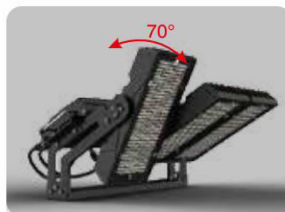

- ❖ **Chladič (telo svetidla):**
hliníkový profil, práškovaný povrch,
- ❖ **Svetelný zdroj:**
ALU doska s plošnými spojmi / Nichia LED čipy
- ❖ **S možnosťou stmievania:**
DALI, 1-10V, PWM, odporové
- ❖ **Možnosti uchytenia:**
otočná konzola

Príkon svetidla	600W	900W
Svetelný tok (lm)	66 000	99 000
Efektívnosť	~ 110 lm/W	
Rozptyl svetla	18°, 30°	
Farba svetla	3000K, 4000K, 5000K	
CRI	>Ra70, Ra>80	
Krytie IP / IK	IP66	
Životnosť	>50 000h (Ta=30°C @ L70)	
Rozmery / váha	564x598x401 mm / 29 ± 1kg (600W), 792x598x401 mm / 41 ± 1kg (900W)	