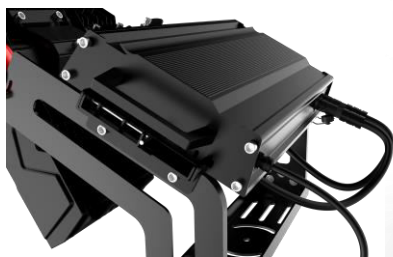

Použitie LED svetidla UX Sport V1

- **Predovšetkým športové ihriská**
- Teplota okolia – 30°C až +50°C
- Ochrana proti prepätiu až do 10kV
- Pohyb jedného modulu v rozsahu 70°
- Pohyb celej konzoly v rozsahu 40°
- Vhodné pre prostredie s prúdovými nárazmi v el. sieti
- Vhodné pre vlhké a prašné prostredie
- Vhodné pre časté zapínanie a vypínanie
- Vhodné pre použitie so systémom inteligentného riadenia osvetlenia DALI