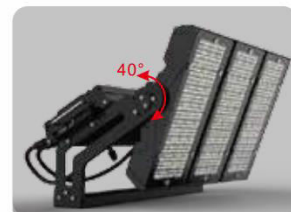

- ❖ **Chladič (telo svetidla):**
hliníkový profil, práškovaný povrch,
- ❖ **Svetelný zdroj:**
ALU doska s plošnými spojmi / Nichia LED čipy
- ❖ **S možnosťou stmievania:**
DALI, 1-10V, PWM, odporové
- ❖ **Možnosti uchytenia:**
otočná konzola

Príkon svetidla	600W	900W
Svetelný tok (lm)	66 000	99 000
Efektívnosť	~ 110 lm/W	
Rozptyl svetla	18°, 30°	
Farba svetla	3000K, 4000K, 5000K	
CRI	>Ra70, Ra>80	
Krytie IP / IK	IP66	
Životnosť	>50 000h (Ta=30°C @ L70)	
Rozmery / váha	564x598x401 mm / 29 ± 1kg (600W), 792x598x401 mm / 41 ± 1kg (900W)	