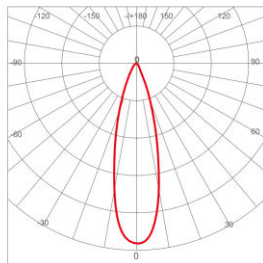

Spoľahlivosť dizajnu

Dlhodobá bezúdržbová prevádzka je jednou z hlavných výsad LED technológie. Efektívnosť odvodu tepla určuje životnosť svetelného zdroja LED. Sériu Sport preto používa vysokovýkonné LED čipy, ktoré sú zaťažované približne na 50% svojho maximálneho výkonu, čo výrazne znižuje teplotu čipu a predlžuje životnosť. Dômyselne navrhnutý chladič zabezpečuje efektívny odvod tepla mimo LED čipov.

Kvalita "šitá na mieru"

Každé jedno svetidlo absolvuje sériu testov, ktoré odhalia akúkoľvek výrobnú nedokonalosť. Vo svetidle sú tiež použité komponenty popredných výrobcov priemyselnej elektroniky. Aj preto je možné s istotou na svetidlá poskytnúť záruku 5 až 7 rokov. Pre Váš projekt vypracujeme fotometrickú simuláciu, podľa ktorej presne vieme, aké parametre má svetidlo mať, vzhľadom na vlastnosti Vašich priestorov. Dokážeme prispôsobiť uhol vyžarovania, príkon, farbu svetla, hodnotu CRI, materiál optiky, spôsob uchytenia a mnoho ďalšieho.

- ❖ **Chladič (telo svetidla):**
  hliníkový profil, práškovaný povrch,
- ❖ **Svetelný zdroj:**
  ALU doska s plošnými spojmi / Nichia LED čipy
- ❖ **S možnosťou stmievania:**
  DALI, 1-10V, PWM, odporové
- ❖ **Možnosti uchytenia:**
  otočná konzola

Profesionálne osvetlenie

Svetidlo UX Sport S1 je špeciálne vyvinuté pre profesionálne využitie na oficiálnych športoviskách, na ktorých sa uvažuje aj s kamerovou technikou. Svetidlo má predimenzovanú, veľmi robustnú konštrukciu a komponenty od popredných svetových výrobcov, čo zaručuje roky bezstarostnej a spoľahlivej prevádzky.

Použitie LED svetidla UX Sport V1