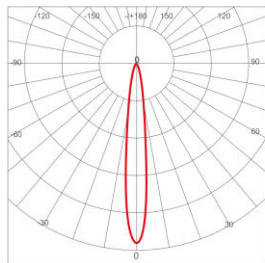

Spoľahlivosť dizajnu

Dlhodobá bezúdržbová prevádzka je jednou z hlavných výsad LED technológie. Efektívnosť odvodu tepla určuje životnosť svetelného zdroja LED. Sériu Sport preto používa vysokovýkonné LED čipy, ktoré sú zaťažované približne na 50% svojho maximálneho výkonu, čo výrazne znižuje teplotu čipu a predlžuje životnosť. Dômyselne navrhnutý chladič zabezpečuje efektívny odvod tepla mimo LED čipov.

Kvalita "šitá na mieru"

Každé jedno svetidlo absolvuje sériu testov, ktoré odhalia akúkoľvek výrobnú nedokonalosť. Vo svetidle sú tiež použité komponenty popredných výrobcov priemyselnej elektroniky. Aj preto je možné s istotou na svetidlá poskytnúť záruku 5 až 7 rokov. Pre Váš projekt vypracujeme fotometrickú simuláciu, podľa ktorej presne vieme, aké parametre má svetidlo mať, vzhľadom na vlastnosti Vašich priestorov. Dokážeme prispôsobiť uhol vyžarovania, príkon, farbu svetla, hodnotu CRI, materiál optiky, spôsob uchytenia a mnoho ďalšieho.

- ❖ **Chladič (telo svetidla):**
  hliníkový profil, práškovaný povrch,
- ❖ **Svetelný zdroj:**
  ALU doska s plošnými spojmi / Nichia LED čipy
- ❖ **S možnosťou stmievania:**
  DALI, 1-10V, PWM, odporové
- ❖ **Možnosti uchytenia:**
  otočná konzola

Profesionálne osvetlenie

Svetidlo UX Sport S1 je špeciálne vyvinuté pre profesionálne využitie na oficiálnych športoviskách, na ktorých sa uvažuje aj s kamerovou technikou. Svetidlo má predimenzovanú, veľmi robustnú konštrukciu a komponenty od popredných svetových výrobcov, čo zaručuje roky bezstarostnej a spoľahlivej prevádzky.

Použitie LED svetidla UX Sport V1