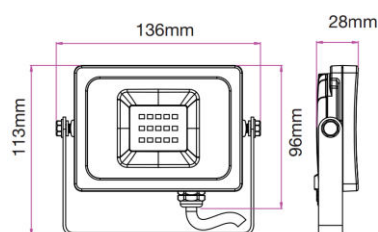

10W

20W

30W

50W

100W

150W

Príkonnosť svetidla	10W	20W	30W	50W	100W	150W
Svetelný tok (lm)	800	1 600	2 550	4 250	8 500	12 750
Efektívnosť	~ 85 lm/W					
Rozptyl svetla	~ 110°					
Farba svetla	3000K, 4000K, 6400K					
CRI	>Ra70					
Krytie IP / IK	IP65					
Životnosť	>20 000h					