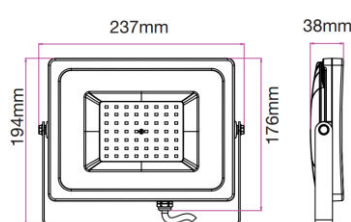

10W

20W

30W

50W

100W

150W

Príkonnosť svetidla	10W	20W	30W	50W	100W	150W
Svetelný tok (lm)	800	1 600	2 550	4 250	8 500	12 750
Efektívnosť	~ 85 lm/W					
Rozptyl svetla	~ 110°					
Farba svetla	3000K, 4000K, 6400K					
CRI	>Ra70					
Krytie IP / IK	IP65					
Životnosť	>20 000h					