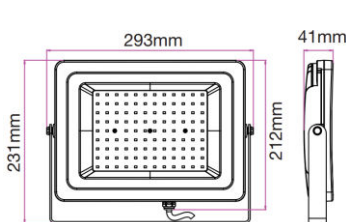

10W

20W

30W

50W

100W

150W

Príkonnosť svetidla	10W	20W	30W	50W	100W	150W
Svetelný tok (lm)	800	1 600	2 550	4 250	8 500	12 750
Efektívnosť	~ 85 lm/W					
Rozptyl svetla	~ 110°					
Farba svetla	3000K, 4000K, 6400K					
CRI	>Ra70					
Krytie IP / IK	IP65					
Životnosť	>20 000h					