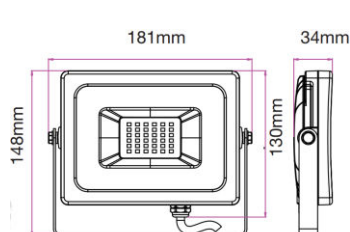

10W

20W

30W

50W

100W

150W

Príkonnosť svetidla	10W	20W	30W	50W	100W	150W
Svetelný tok (lm)	800	1 600	2 550	4 250	8 500	12 750
Efektívnosť	~ 85 lm/W					
Rozptyl svetla	~ 110°					
Farba svetla	3000K, 4000K, 6400K					
CRI	>Ra70					
Krytie IP / IK	IP65					
Životnosť	>20 000h					