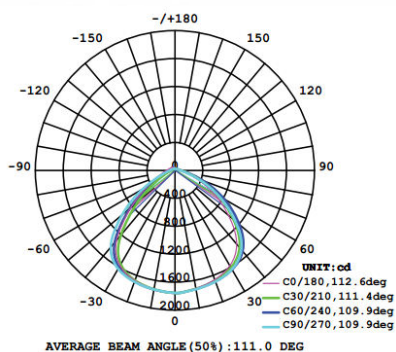

Ekonomická náhrada za klasické reflektory

Séria Flood je oproti halogénovým reflektorom približne o 70% energeticky úspornejšia. Vďaka použitiu komponentov s výborným pomerom kvality a ceny umožňuje minimalizovať náklady na modernizáciu osvetlenia.

Použitie LED svetidla UX Flood V1

- Predovšetkým vonkajšie priestory, menšie športoviská a reklamné plochy
- Teplota okolia – 20°C až +40°C
- Vhodné pre vlhké a prašné prostredie
- Vhodné pre časté zapínanie a vypínanie