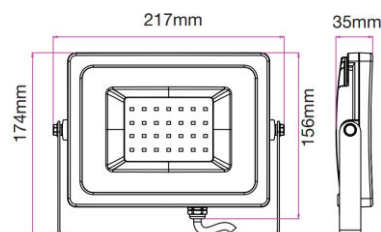

10W

20W

30W

50W

100W

150W

Príkonnosť svetidla	10W	20W	30W	50W	100W	150W
Svetelný tok (lm)	800	1 600	2 550	4 250	8 500	12 750
Efektívnosť	~ 85 lm/W					
Rozptyl svetla	~ 110°					
Farba svetla	3000K, 4000K, 6400K					
CRI	>Ra70					
Krytie IP / IK	IP65					
Životnosť	>20 000h					