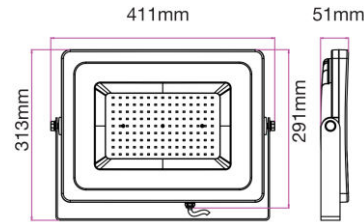

10W

20W

30W

50W

100W

150W

Príkonnosť svetidla	10W	20W	30W	50W	100W	150W
Svetelný tok (lm)	800	1 600	2 550	4 250	8 500	12 750
Efektívnosť	~ 85 lm/W					
Rozptyl svetla	~ 110°					
Farba svetla	3000K, 4000K, 6400K					
CRI	>Ra70					
Krytie IP / IK	IP65					
Životnosť	>20 000h					